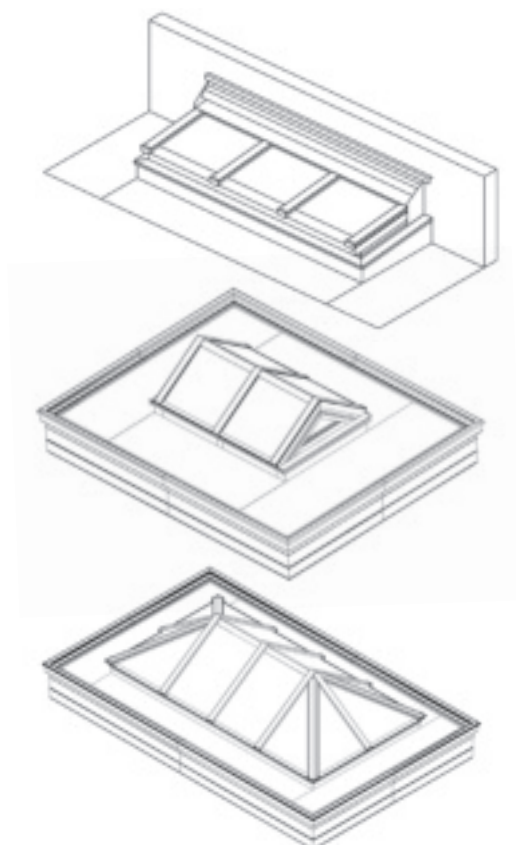

SKY HOME

Let the sunshine in

- Isolation et étanchéité parfaite
- Finition pour chaque rive de toiture
- Possibilités esthétiques illimitées

SKY HOME

L'extension luxueuse de votre espace de vie

Le système Sky Home vous offre la possibilité de profiter d'un espace de vie lumineux. Le ciel entre dans votre maison, avec un impact minimal sur le confort thermique.

Le système Sky Home offre des possibilités et des ajustements illimités et s'adapte parfaitement au style de votre maison. Sky Home propose également une solution esthétique et professionnelle de rive de toiture, deux variantes sont possibles, avec une hauteur réglable à votre situation.

CLASSIQUE

MODERNE

Des points lumineux discrets peuvent être intégrés dans les profilés pour créer une ambiance agréable après la tombée du jour.

Les profils de poutres s'adaptent à l'installation de vitrages simples, doubles ou des plaques de toitures dans différentes épaisseurs. Un ancrage invisible sera placé dans le cas où un tirant serait nécessaire.

CARACTÉRISTIQUES SKY HOME

Isolation	Système isolé avec profils PVC	
Vitrage	Double vitrage feuilleté jusqu'à 32 mm	
Pente	5°	35°
Solives	58 mm	92 mm
Adaptation aux menuiseries	Tous les systèmes Van Beveren	
Fermeture latérale du lanterneau	Au moyen de profilés à rupture thermique B70 ou Optima	
Rive de toiture	Classique ou moderne, hauteur variable avec planchettes différentes	