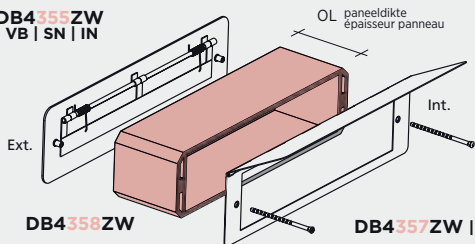

art DB4357ZW*

Zwarte brievenbusklep int.
Clapet en noir int.

art DB4358ZW

Zwarte tussenschacht
Conduit de liaison en noir

DB4355ZW
| VB | SN | IN