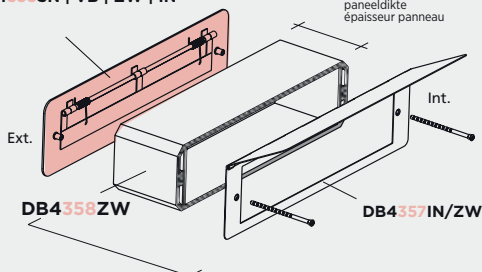

art DB3304BR

Bronskleurige cilinderplaat
Cache cylindre en bronze

art DB3303BR

Bronskleurige cilinderplaat
Cache cylindre en bronze

art DB3342BR

Bronskleurige cilinderplaat
Cache cylindre en bronze

SN

Tin

Étain

art DB2350SN

Tinnen deurtrekker
Tirant en étain

art DB2351SN

Tinnen deurtrekker
Tirant en étain

art DB2352SN

Tinnen deurtrekker
Tirant en étain

art DB2353SN

Tinnen deurtrekker
Tirant en étain

art DB2354SN

Tinnen deurtrekker
Tirant en étain

art DB4355SN

Tinnen brievenbusklep
Clapet en étain

art DB3356SN

Tinnen cilinderplaat
Cache cylindre en étain

Te combineren met | A combiner avec
art DB4358ZW & art DB4357IN | ZW

DB4355SN | VB | ZW | IN

Foto constructie INOX | Photo construction
zie | voir art 4355IN (p. 269)