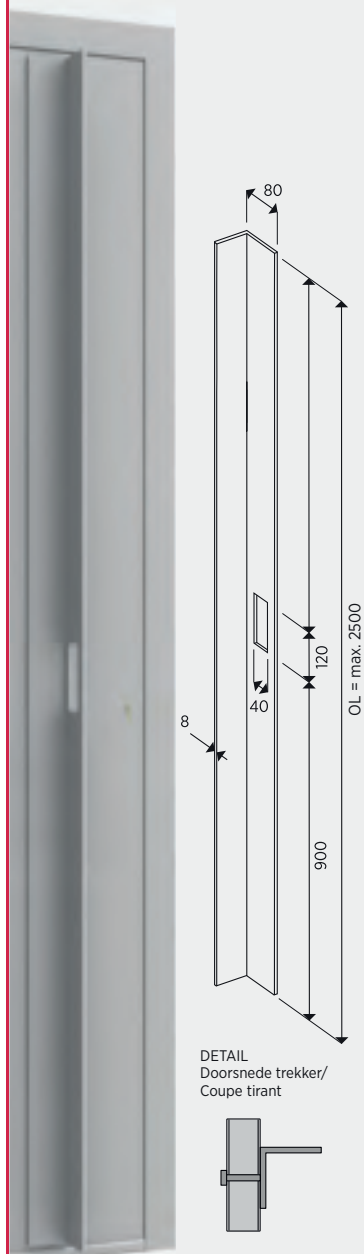

art DB2717PL

Deurtrekker in poederlak
Tirant en ral poudre