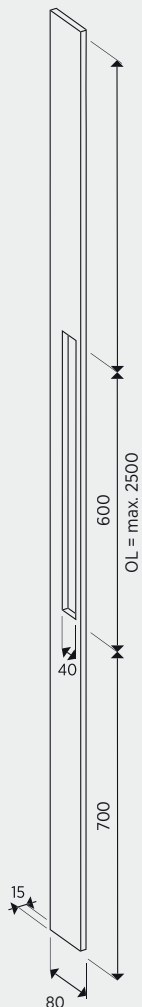

art DB2921PL

Deurtrekker in poederlak
Tirant en ral poudre