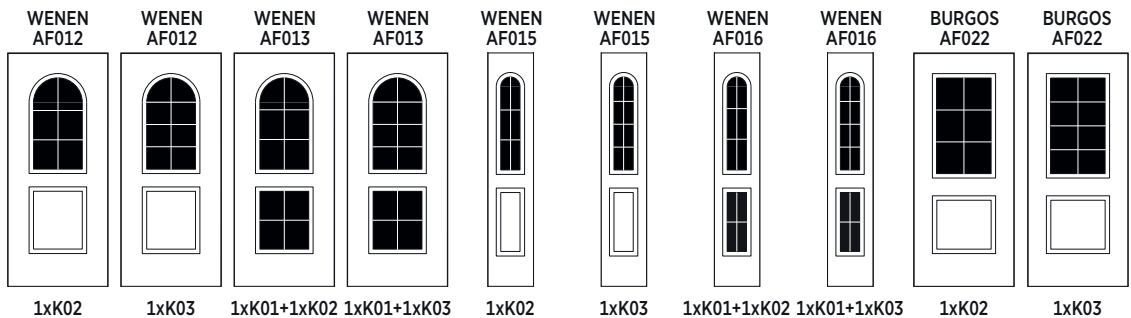

alufix SIERGLAZEN | VITRAGES DECO (SG)

BURGOS AF022	BURGOS AF022	BILBAO AF032	BILBAO AF032	BILBAO AF032	BILBAO AF032	PRATO AF042	PRATO AF042	PRATO AF042	PRATO AF042
1xK04	1xK08	1xK02	1xK03	1xK04	1xK08	1xK02	1xK03	1xK04	1xK08
PRATO AF044	PRATO AF044	PRATO AF046	PRATO AF046	PORTO AF052	PORTO AF052	PORTO AF052	DOREA AF062	DOREA AF062	DOREA AF063
3xK01	3xK06	2xK02	2xK03	1xK02	1xK03	1xK08	1xK01	1xK06	2xK01
DOREA AF063	DOREA AF064	DOREA AF064	PRAAG AF072	PRAAG AF072	PRAAG AF073	PRAAG AF073	PRAAG AF075	PRAAG AF075	PRAAG AF076
2xK06	3xK01	3xK06	2xK02	2xK03	2xK01+2xK02	2xK01+2xK03	1xK02	1xK03	1xK01+1xK02
PRAAG AF076	PARIJS AF081	PARIJS AF081	MADRID AF102	MADRID AF104	VENETIE AF111	VENETIE AF112			
1xK01+1xK03	2xK02	2xK03	2xK04	1xK04	1xK05	4xK01+1xK05			