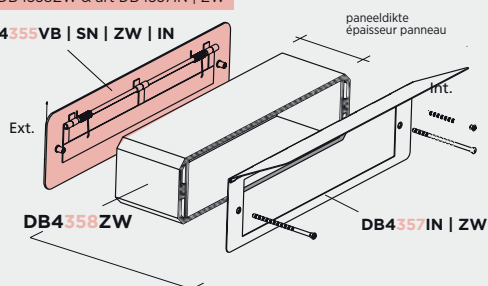

art DB3356VB

Bronskleurige cilinderplaat
Cache cylindre en bronze

Te combineren met | A combiner avec
art DB4358ZW & art DB4357IN | ZW

DB4355VB | SN | ZW | IN