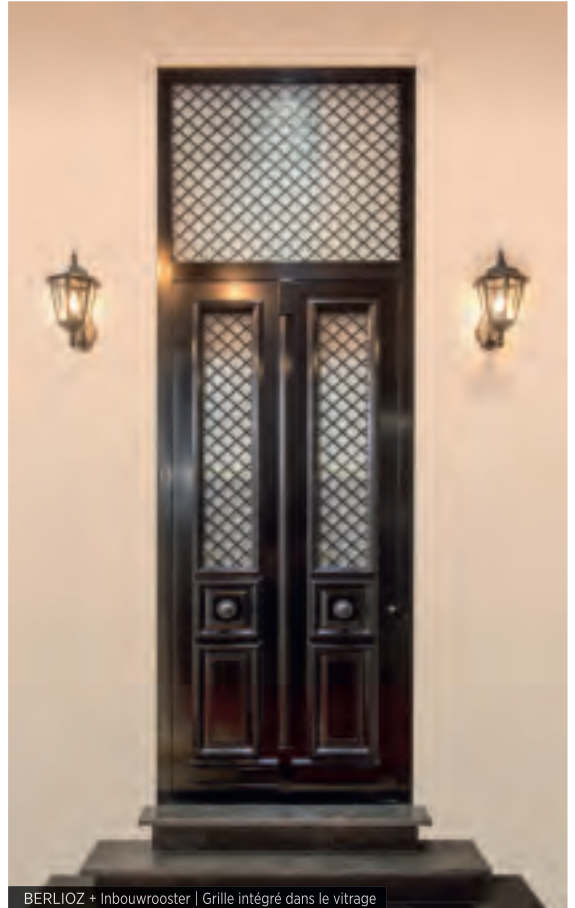

EX051
Hadid

PVC FOL MAG
RAL SPR OM

123

EX061
Beel

PVC FOL MAG
RAL SPR OM

Inbouwrooster | Grille intégré dans le vitrage

Inbouwrooster | Grille intégré dans le vitrage

129