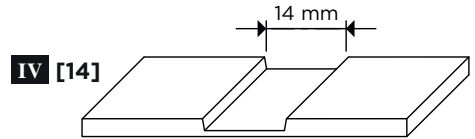

infrezing - fraisage Type **IV** *

IV [6, 8, 10, 12, 14, 16, 18, 20]

* enkel de panelen op p. 153-154 | seulement les panneaux p. 153-154

Beglaasd of onbeglaasd, de MONDIAL serie heeft dat extra design wat uw deur uniek maakt. Een uitgeknipte V-vormige infrezing (18 mm) zorgt voor een uitgesproken detaillering.

KLEUR

- **PVC** Deurpanelen passend bij witte of beige PVC in de massa raamkaders.
- **REN** Deurpanelen passend bij PVC raamkaders die bekleed zijn met folie.
- **RAL** Deurpanelen passend bij alu raamkaders die gepoederlakt zijn.
- **SPR** Deurpanelen passend bij PVC raamkaders die in kleur gelakt zijn of via coëxtrusie met kleur bekleed.

UITZICHT

Vlak paneel met ingefreesde tekening Type **III** (standaard). Type **IV** is ook mogelijk voor sommige panelen.

Eén- of tweezijdig ingefreesde lijnen

Beglaasd of onbeglaasd - ruime glaskeuze, zie p. 278-279

MAG Vleugeloverdekkend mogelijk, zie p. 10 tot 12

Vitré ou non-vitré, la série MONDIAL offre un atout supplémentaire et rend votre porte d'entrée unique. Un fraisage bien pensé en V (18 mm) mettra le détail du dessin de votre porte d'entrée en valeur.

COULEUR

- **PVC** Les panneaux s'adaptent aux cadres PVC blanc ou beige teintés dans la masse.
- **REN** Les panneaux s'adaptent aux cadres PVC qui sont recouverts d'un film structuré.
- **RAL** Les panneaux s'adaptent aux cadres ALU qui sont thermo-laqués.
- **SPR** Les panneaux s'adaptent aux cadres PVC qui sont laqués en couleur ou teintés via coextrusion.

CARACTERISTIQUES

Panneau lisse avec dessin fraisé Type **III** (standard). Type **IV** aussi possible pour certains panneaux.

Une ou deux faces avec lignes fraisées

Vitré ou non-vitré - large choix de vitrage, voir p. 278-279

MAG Cache-ouvrant possible, voir p. 10 à 12