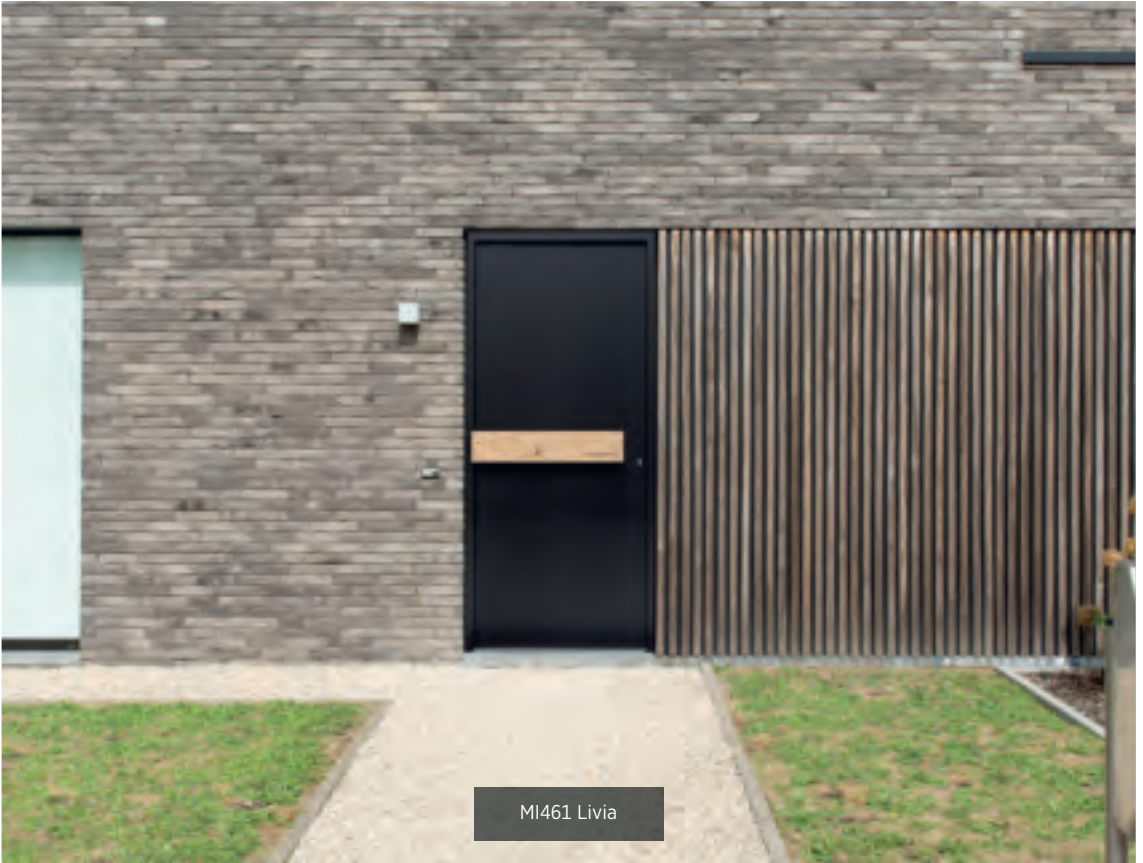

138

PVC FOL MAG
RAL SPR RAL OM

138

PVC FOL MAG
RAL SPR RAL OM