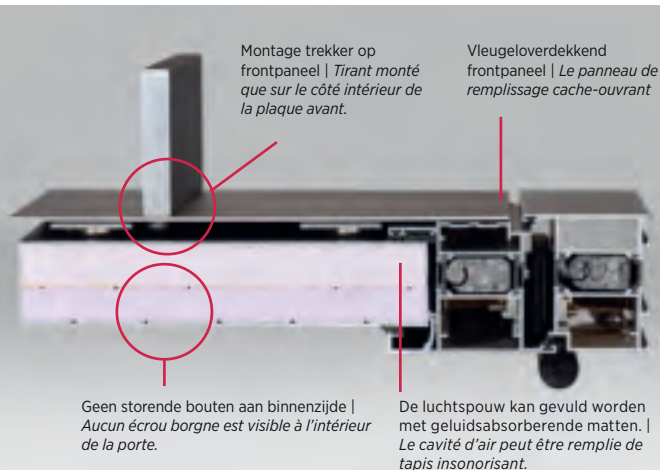

TRADITIONEEL
TRADITIONNEL

TRADITIONNEL CONTRE CACHE-OUVRANT

Un panneau de porte peut être posé avec les ouvrants visibles ou avec un système adapté cache-ouvrant. Ce dernier a pris de l'ampleur ces dernières années. Cette manière de travailler rend d'ailleurs l'ensemble porte plus large et plus épuré. Ce système offre également des avantages indéniables en terme d'isolation thermique.

VLEUGELOVERDEKKEND
CACHE-OUVRANT

GELIJMD VERSUS MAGNETUDE

Harinck zet zijn jarenlange reputatie als trendsetter extra in de verf door de ontwikkeling van een vleugel-overdekkend systeem op basis van magnetisme. Dit unieke en gepatenteerde systeem biedt tal van voordelen tegenover traditioneel gelijkijnde vleugel-overdekkende panelen. Het is bovendien te combineren met alle gangbare systemen in zowel PVC als aluminium en ook zeer eenvoudig in tweezijdig vleugel-overdekkende uitvoering leverbaar.

COLLÉ CONTRE MAGNETUDE

Harinck souligne en outre sa réputation de longue date en tant que modèle de tendance en développant un système cache-ouvrant basé sur le magnétisme. Ce système unique et breveté offre de nombreux avantages par rapport aux panneaux cache-ouvrant traditionnels collés. Il peut également être combiné avec tous les systèmes ouvrants aussi bien en PVC qu'en aluminium et est également très simple à exécuter dans une version cache-ouvrant 2 faces.

magnetude

DE VOORDELEN

LES AVANTAGES

Geen kromtrekking

Een gelijmd vleugeloverdekkend paneel kan de oorzaak zijn van kromtrekking. De buitenplaat van de deur zet uit en vervormt daarbij de opendraaiende vleugel. Het Magnetude-systeem laat de buitenplaat onafhankelijk van het profiel uitzetten. De doeltreffendheid hiervan werd niet alleen in de dagelijkse realiteit bewezen maar ook met testen bij een externe oppervlaktetemperatuur van 90°C. Verbluffend!