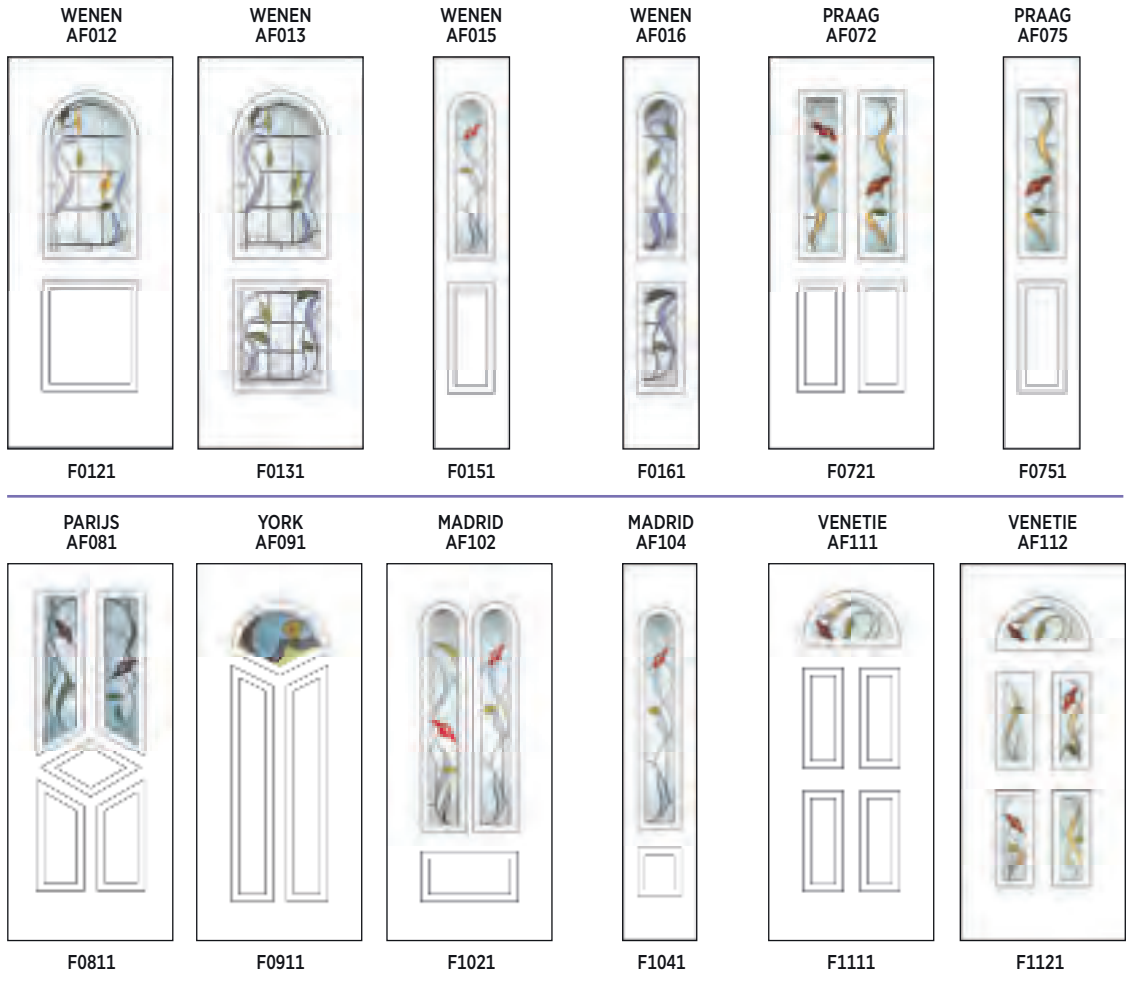

alufix SIERGLAZEN | VITRAGES DECO (SG)

BURGOS AF022	BURGOS AF022	BILBAO AF032	BILBAO AF032	BILBAO AF032	BILBAO AF032	PRATO AF042	PRATO AF042	PRATO AF042	PRATO AF042
1xK04	1xK08	1xK02	1xK03	1xK04	1xK08	1xK02	1xK03	1xK04	1xK08
PRATO AF044	PRATO AF044	PRATO AF046	PRATO AF046	PORTO AF052	PORTO AF052	PORTO AF052	DOREA AF062	DOREA AF062	DOREA AF063
3xK01	3xK06	2xK02	2xK03	1xK02	1xK03	1xK08	1xK01	1xK06	2xK01
DOREA AF063	DOREA AF064	DOREA AF064	PRAAG AF072	PRAAG AF072	PRAAG AF073	PRAAG AF073	PRAAG AF075	PRAAG AF075	PRAAG AF076
2xK06	3xK01	3xK06	2xK02	2xK03	2xK01+2xK02	2xK01+2xK03	1xK02	1xK03	1xK01+1xK02
PRAAG AF076	PARIJS AF081	PARIJS AF081	MADRID AF102	MADRID AF104	VENETIE AF111	VENETIE AF112			
1xK01+1xK03	2xK02	2xK03	2xK04	1xK04	1xK05	4xK01+1xK05			