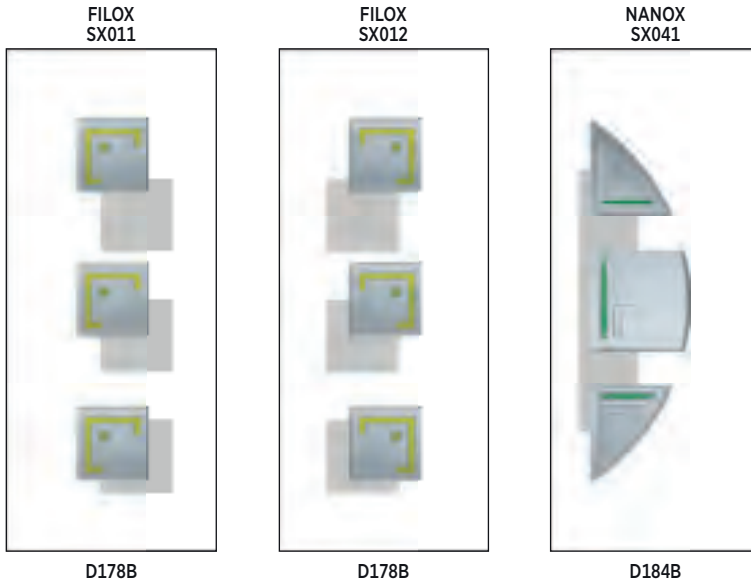

solinox GEDEELTE GEZANDSTRAALD | SABLE PARTIELLEMENT