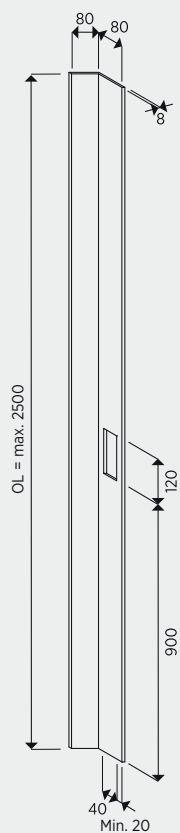

art DB2918PL

Deurtrekker in poederlak
Tirant en ral poudre