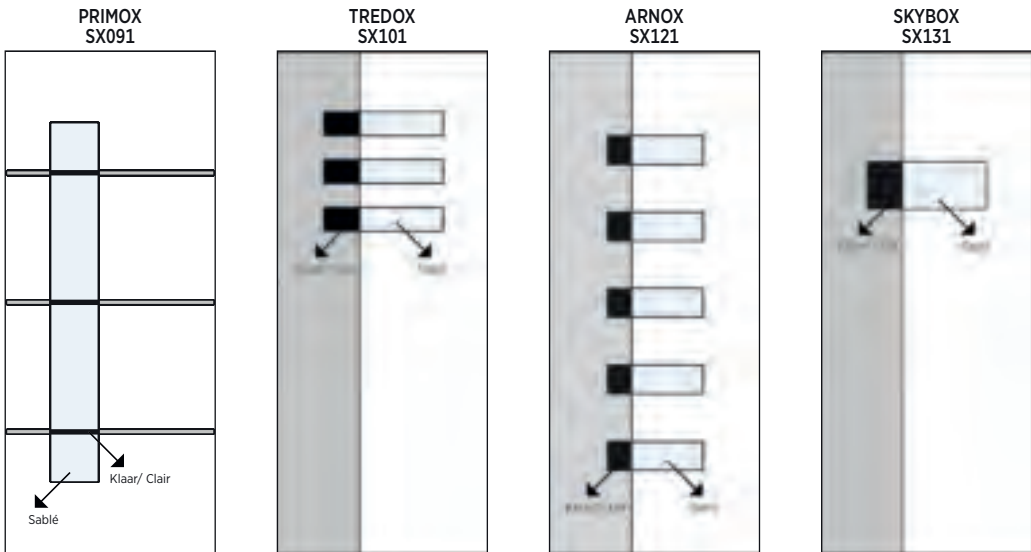

solinox GEDEELTE GEZANDSTRAALD | SABLE PARTIELLEMENT