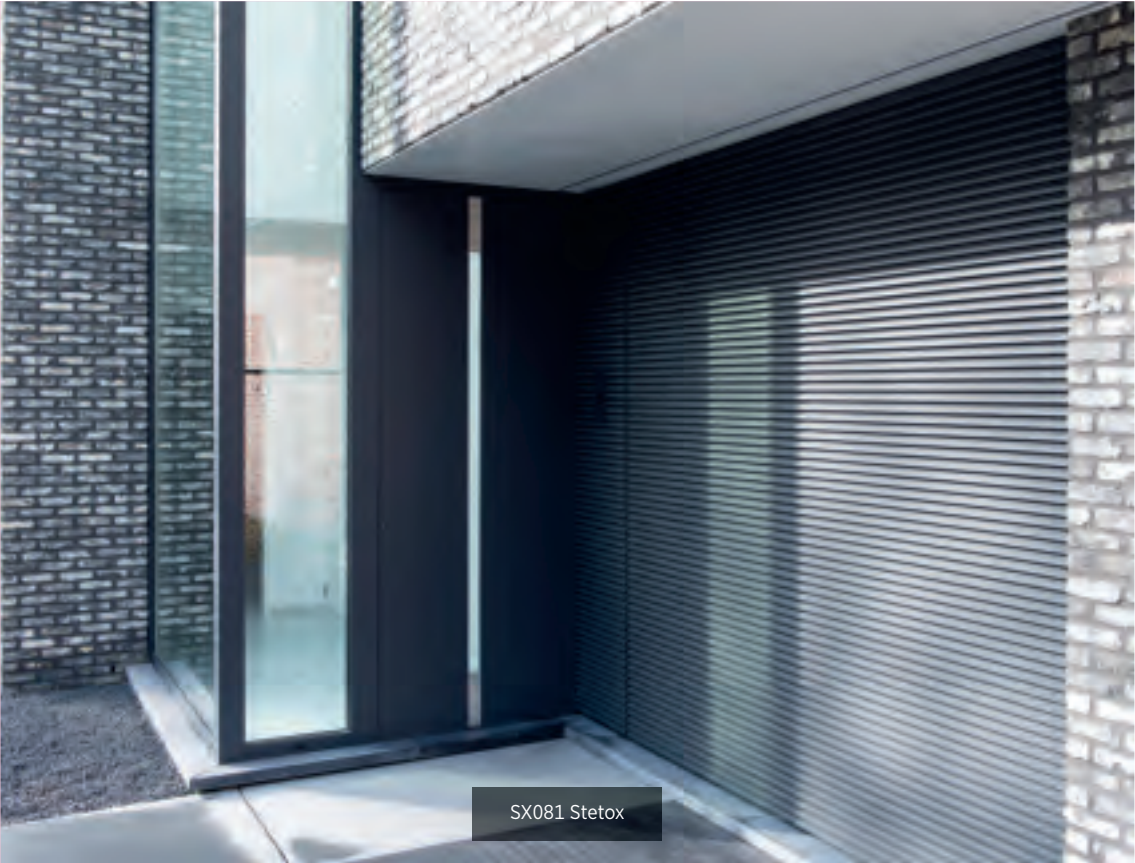

SX081 Stetox

42