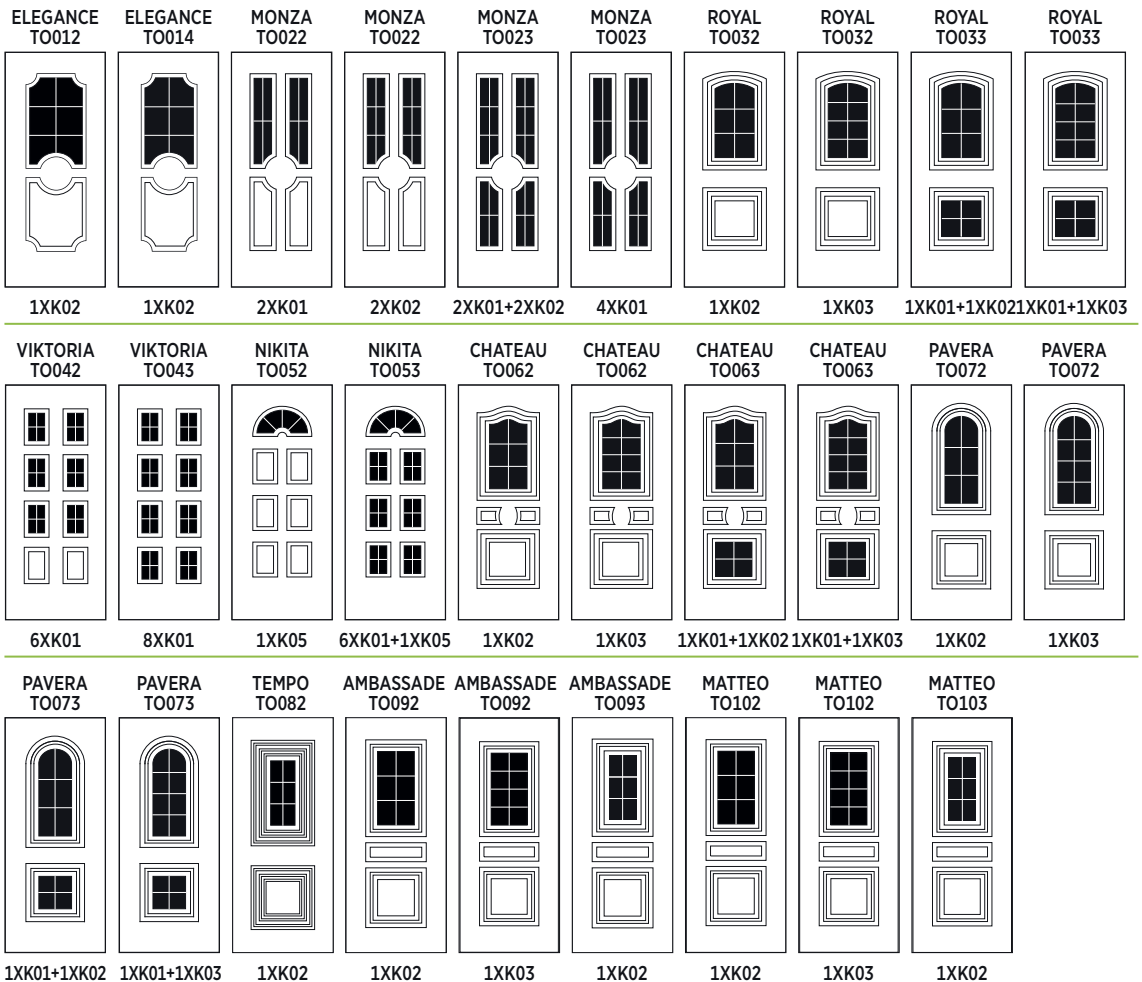

topline KRUISKOZIJNEN | PETITS BOIS INTEGRES (KK)