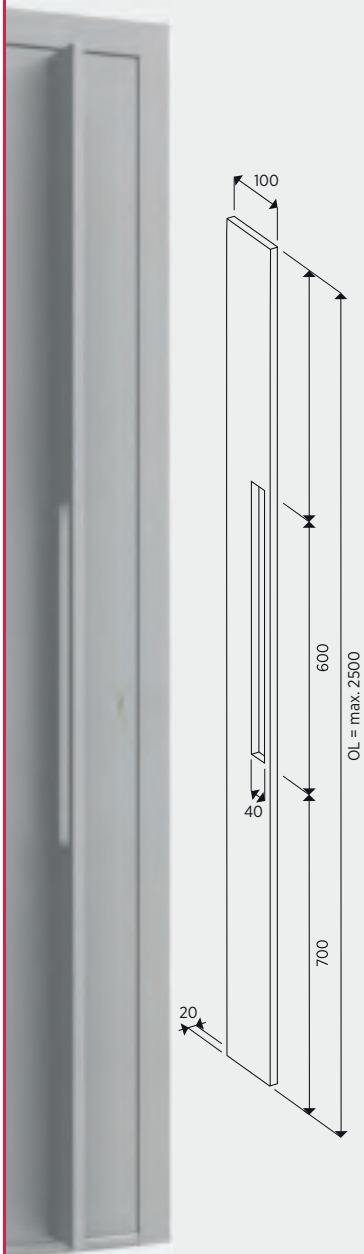

art DB2911PL

Deurtrekker in poederlak
Tirant en ral poudre