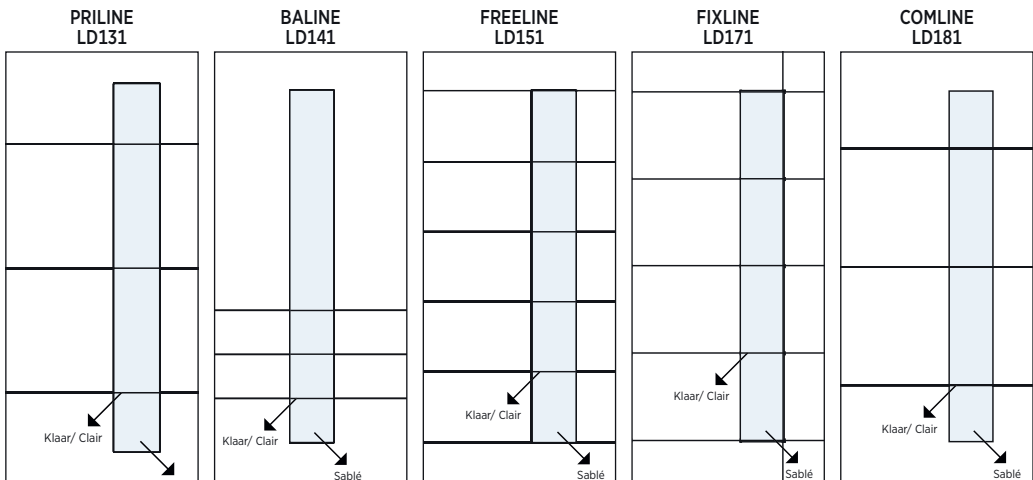

54

LD181 Comline II

Vb.

light design

LD121 Hermitage

LD122 Hermitage
+ trekker | tirant

light design SIERGLAZEN | VITRAGES DECO (SG)

light design GEDEELTE GEZANDSTRAALD | SABLE PARTIELLEMENT