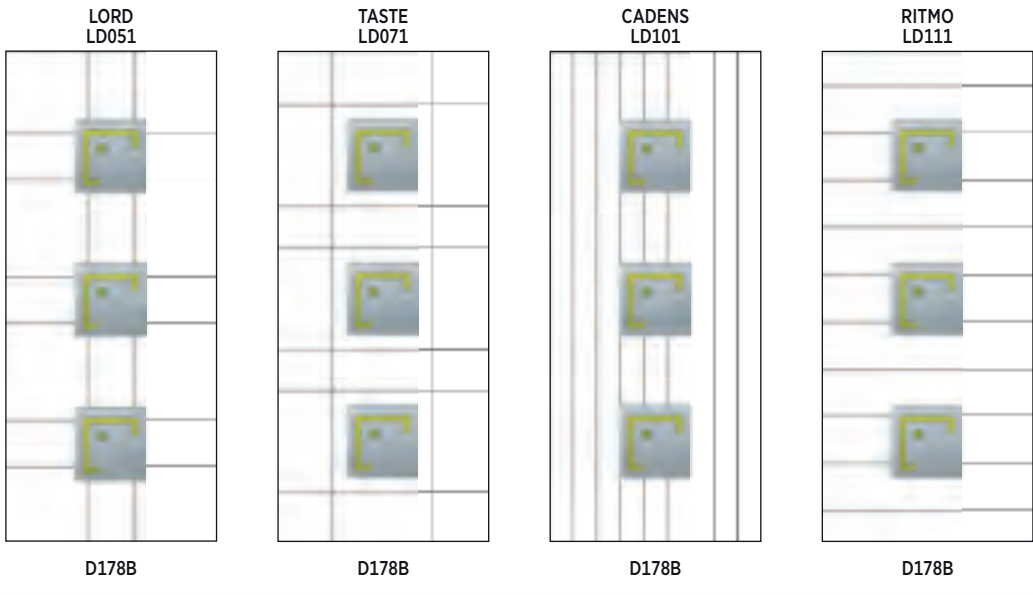

54

LD181 Comline II

Vb.

light design

LD121 Hermitage

LD122 Hermitage
+ trekker | tirant

light design SIERGLAZEN | VITRAGES DECO (SG)

light design GEDEELTE GEZANDSTRAALD | SABLE PARTIELLEMENT