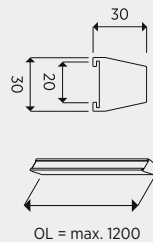

art DB2851PL