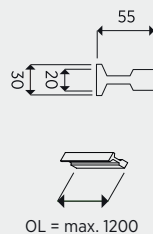

art DB2852PL